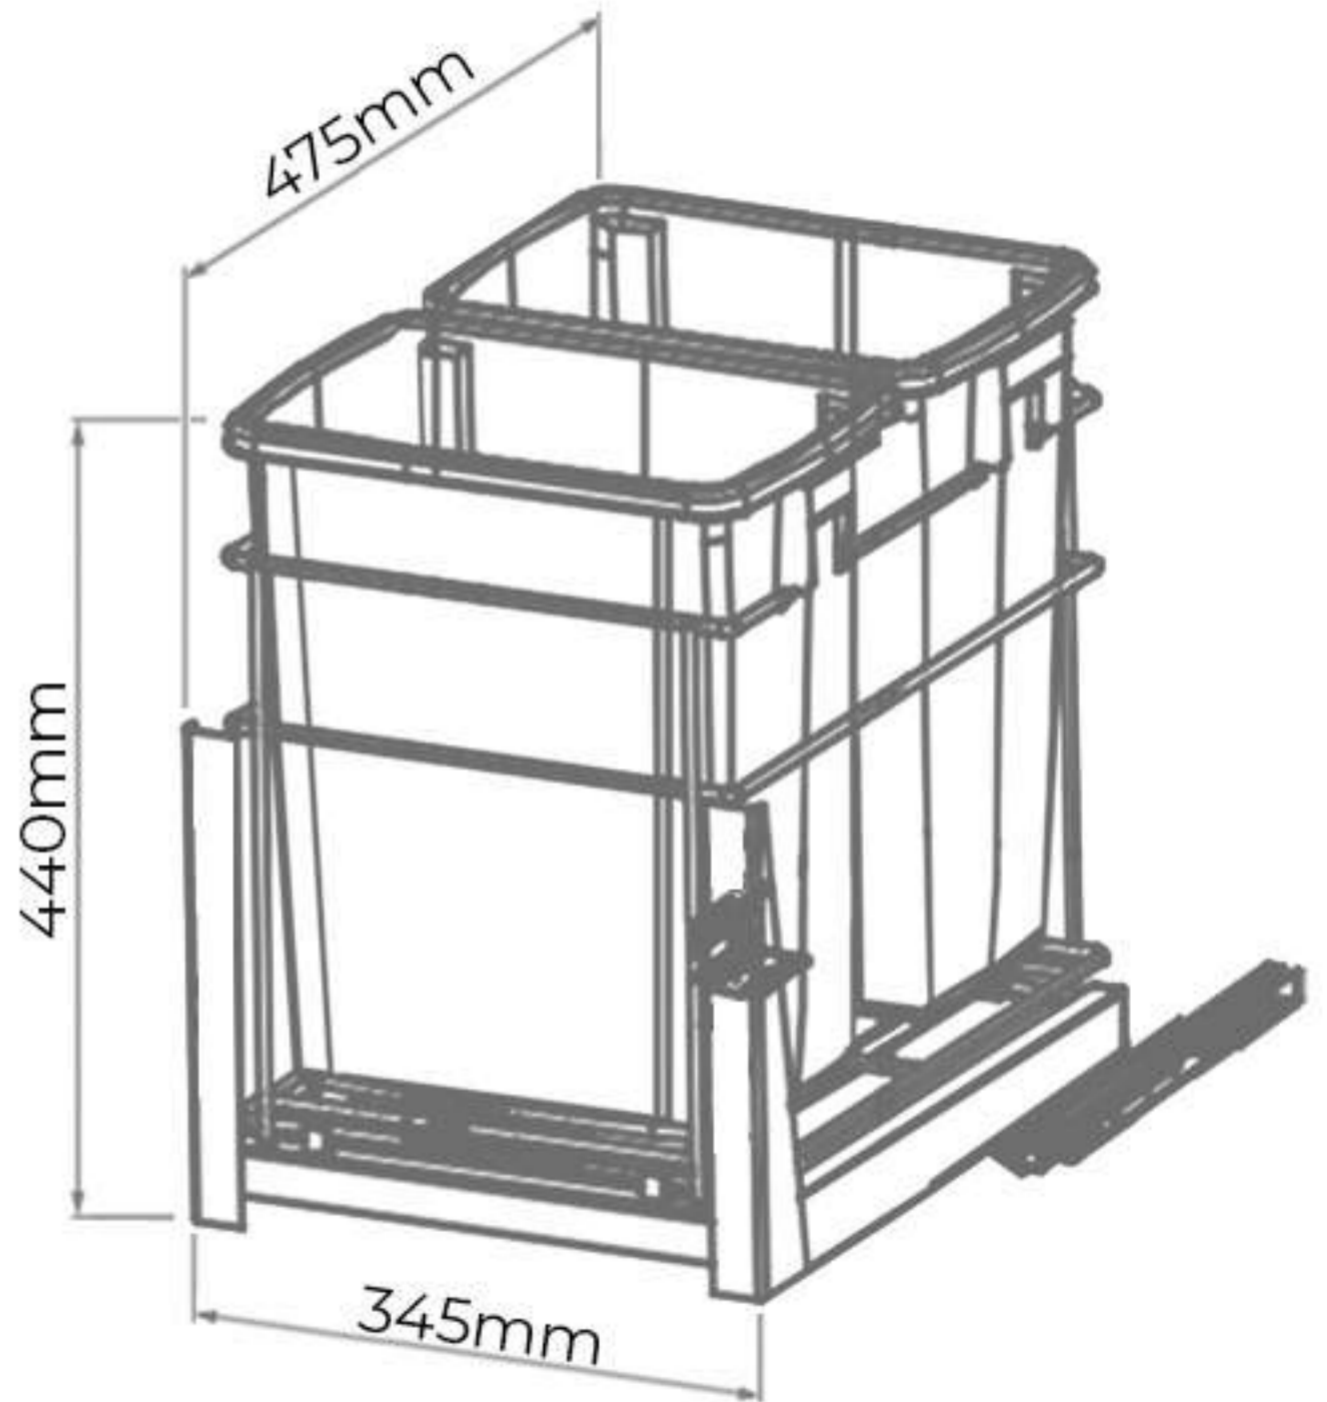

# DIMENSIONS

**2 x 17 LITRES**