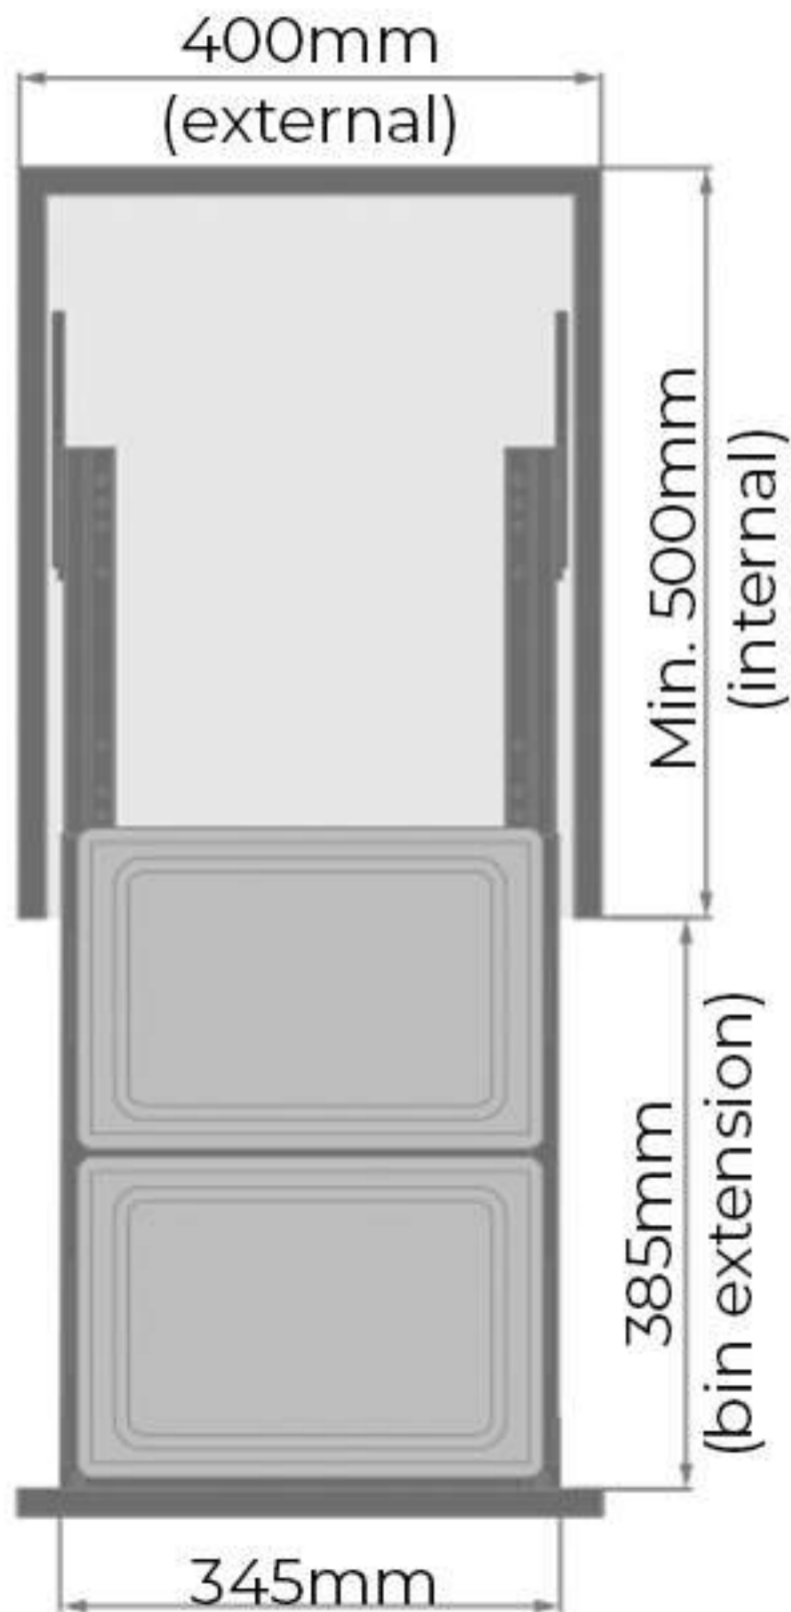

# DIMENSIONS

**2 x 17 LITRES**