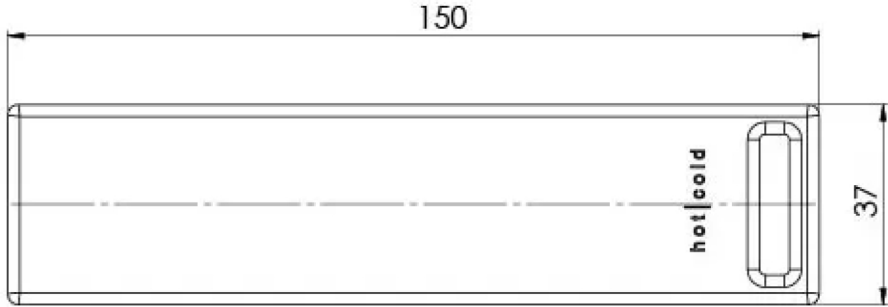

**SPECIFICATIONS**

**AVAILABLE IN**

				
116-9000-00 Chrome	116-9000-40 Brushed Nickel	116-9000-10 Matte Black	116-9000-81 Cool Grey	116-9000-80 Matte White
				
116-9000-82 Oatmeal	116-9000-83 Blush Pink	116-9000-84 Sage Green	116-9000-85 Powder Blue	