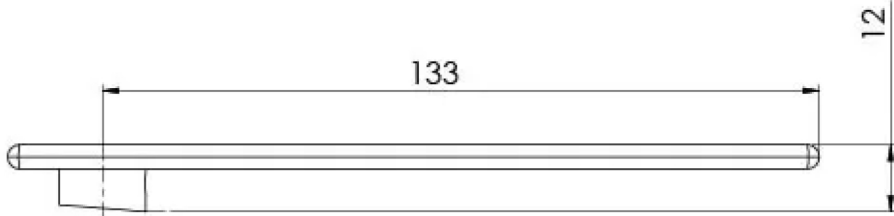

**SPECIFICATIONS**

**AVAILABLE IN**

				
116-9000-00 Chrome	116-9000-40 Brushed Nickel	116-9000-10 Matte Black	116-9000-81 Cool Grey	116-9000-80 Matte White
				
116-9000-82 Oatmeal	116-9000-83 Blush Pink	116-9000-84 Sage Green	116-9000-85 Powder Blue	