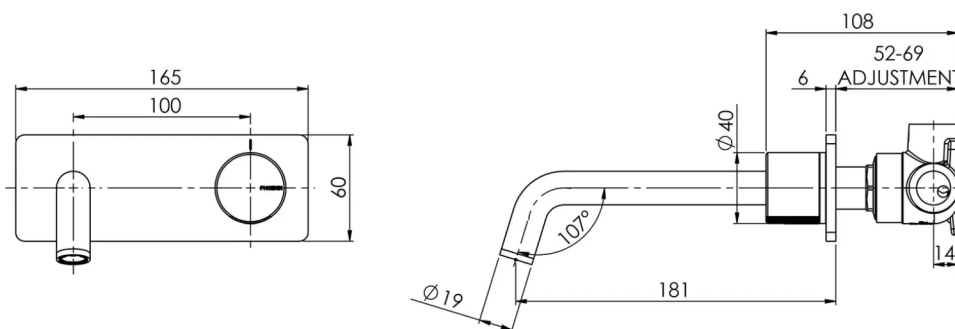

SPECIFICATIONS

AVAILABLE IN

108-7810-00
Chrome

108-7810-60
Chrome / Matte Black

108-7810-10
Matte Black

108-7810-72
Matte Black / Brushed Rose Gold

INFORMATION

Temperature Rating
1 - 55°C