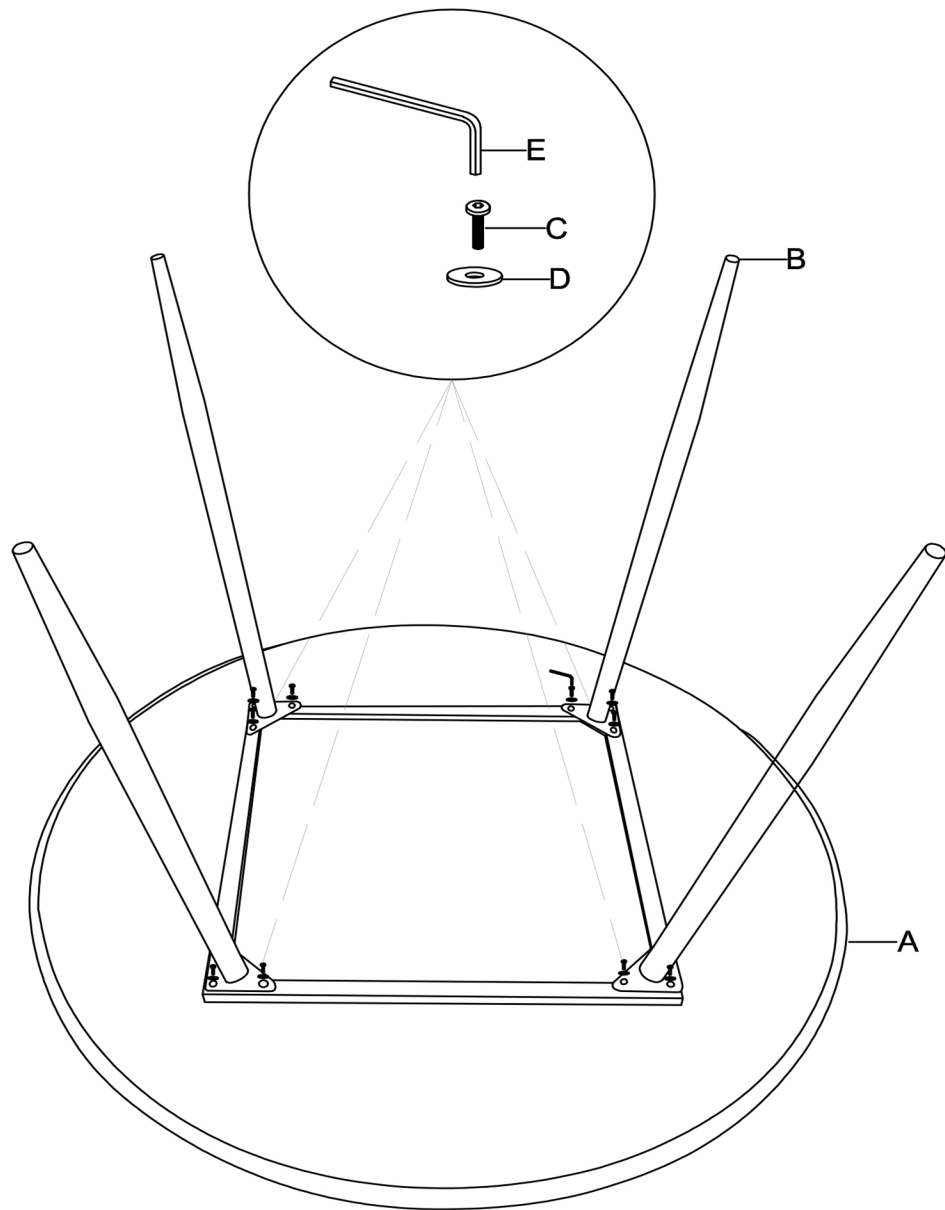

DINING TABLE
MODEL:DTB-RONI

ASSEMBLY INSTRUCTIONS

A	B	C	D	E
1	4	M8 X 16 12	M8 X 18 12	M5 1