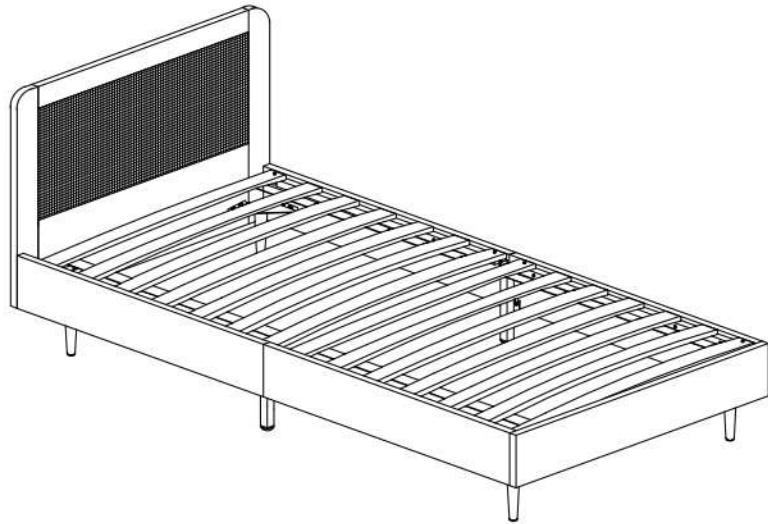

# BED FRAME

MODEL:BF-LUNA-S-WD/BK