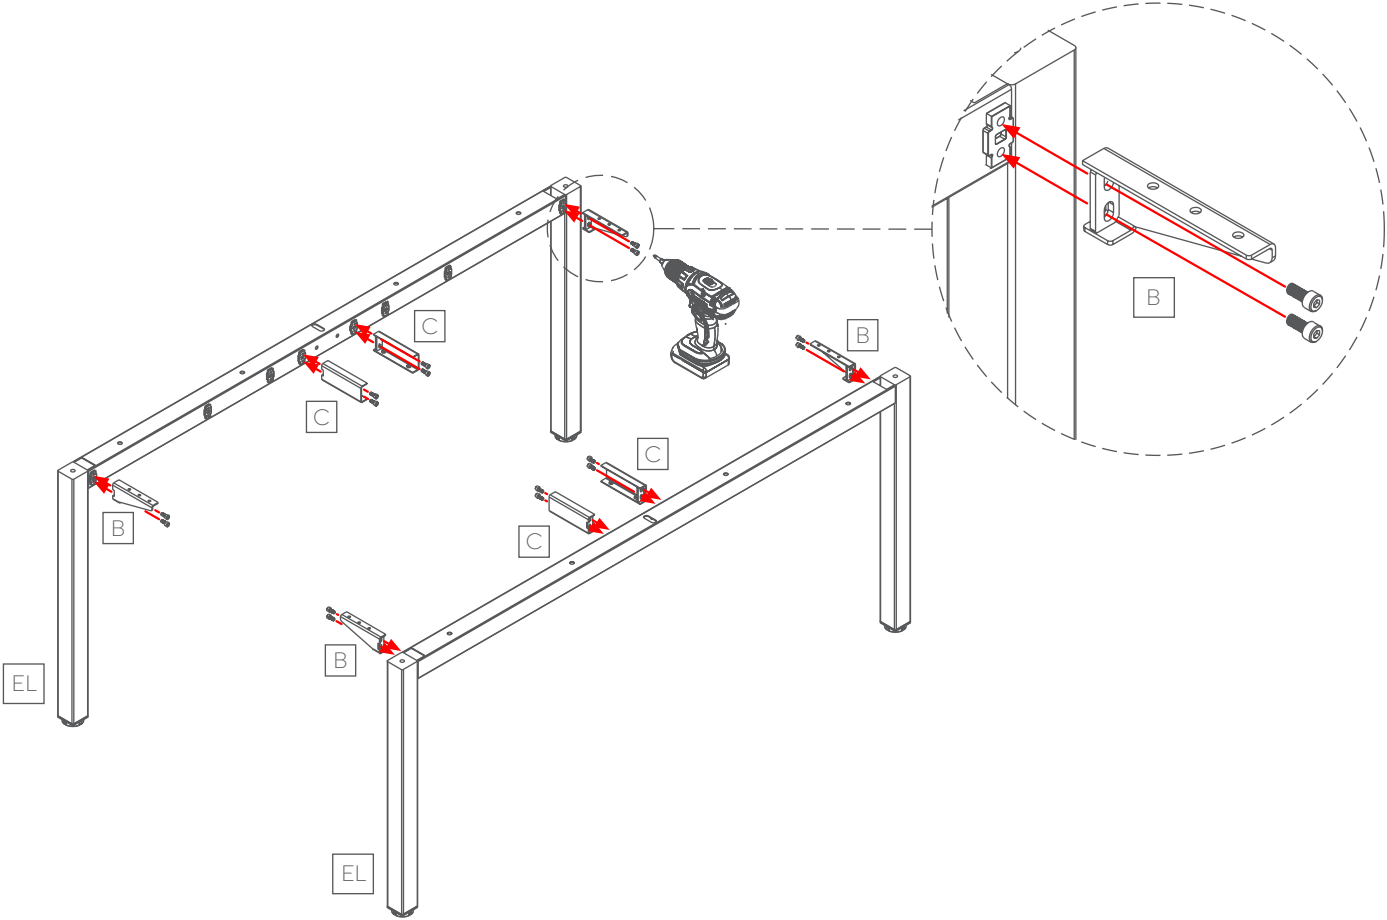

# Components List

Axis Worktop

1 x L & R Leg Pair

2 x Pair AXKDBRAC

1 x Pair AXKDSPIGE

2 x Rail

16 - M6 x 20

8 - M8 x 16

12 - ST6 x 23

12 - ST5 x 70

**STEP 1:**

**STEP 2:**

**STEP 3:**

12 - ST6 x 23

8 - ST5 x 70

**Complete:**

# Optional Double Sided Cable Tray

Assembly Instructions