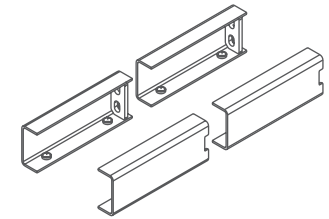

# Components List

Axis Worktop

1 x L & R Leg Pair

2 x Pair AXKDBRAC

1 x Pair AXKDSPIGE

2 x Rail

16 - M6 x 20

8 - M8 x 16

12 - ST6 x 23

12 - ST5 x 70

**STEP 1:**

**STEP 2:**

**STEP 3:**

12 - ST6 x 23

8 - ST5 x 70

**Complete:**