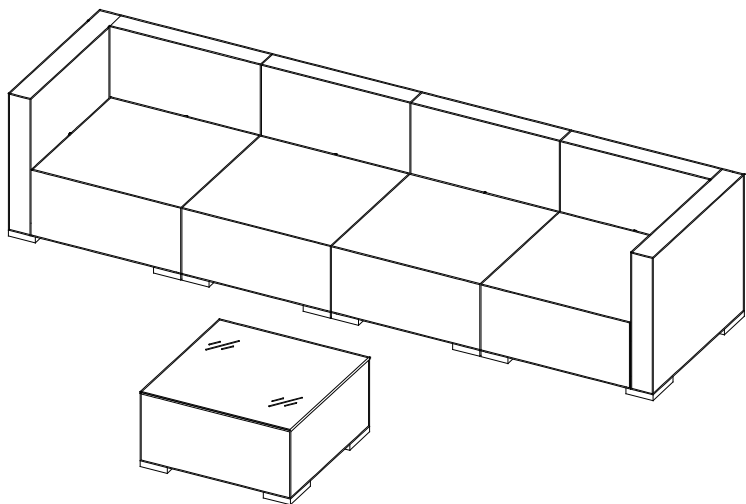

# DREAMO

PE Wicker 5pc Corner Lounge Set

OTF-507S