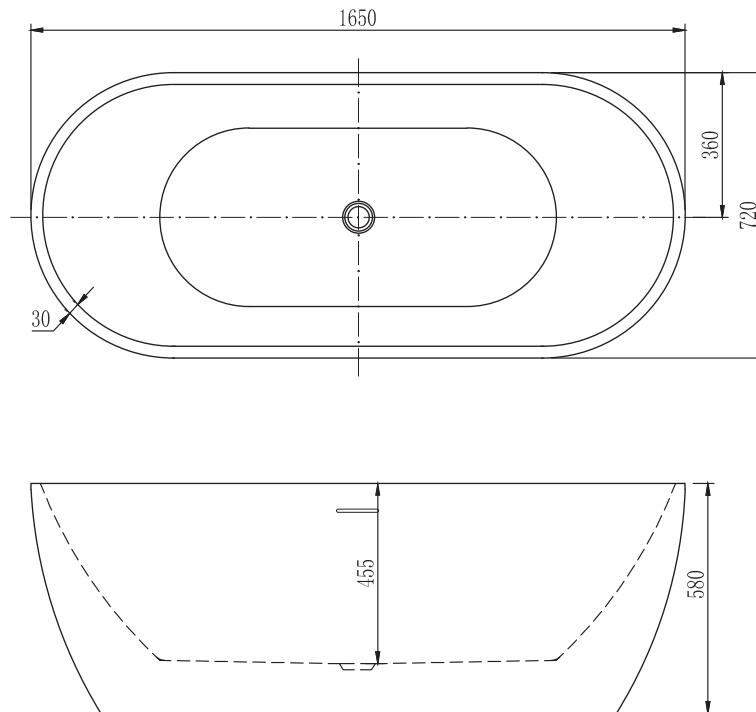

BelBagno
bella bagni e' vita bella

Disegno Italiano
www.belbagno.com.au

SAPPHIRE BLACK BATH

1650x720x580

BelBagno Code

BB11672B