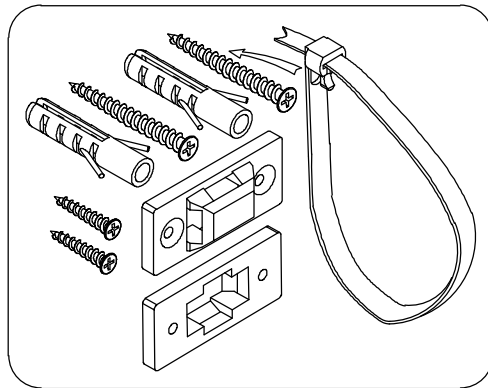

TEMPLE & WEBSTER

Assembly Instruction

Panel No	Panel Sizes	Quantity
1	1200*600*16	1
2	1200*583*16	1
3	582*98*16	1
4	582*98*16	1
5	561*98*16	1
6	1176*108*5	1
7	1153*100*16	1

Panel No	Panel Sizes	Quantity
8	597*110*16	1
9	597*110*16	1
10	525*78*12	2
11	450*80*12	2
12	450*80*12	2
13	535*448*5	2

Fittings

A=9

B=22

C=9

D=17

E=6

F=1

M6*16