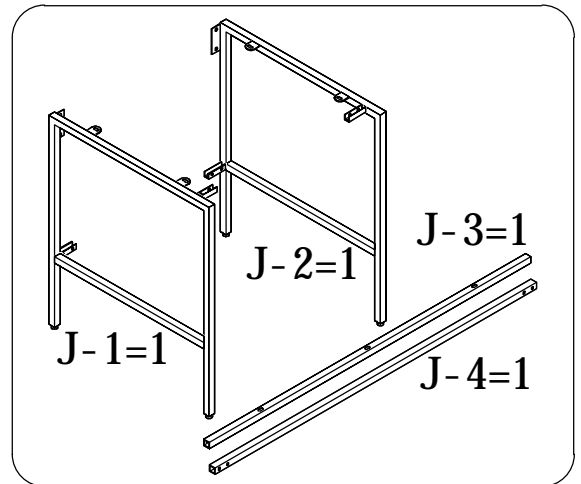

TEMPLE & WEBSTER

Assembly Instruction

Panel No	Panel Sizes	Quantity
1	1200*600*16	1
2	1200*583*16	1
3	582*98*16	1
4	582*98*16	1
5	561*98*16	1
6	1176*108*5	1
7	1153*100*16	1

Panel No	Panel Sizes	Quantity
8	597*110*16	1
9	597*110*16	1
10	525*78*12	2
11	450*80*12	2
12	450*80*12	2
13	535*448*5	2

G1=16

M6*30

G2=3

H=1

J-1=1

J-2=1

J-3=1

J-4=1

N-2

N=2

O=8

P=8

Q=6

U=2

Z1=8

M6.5*12