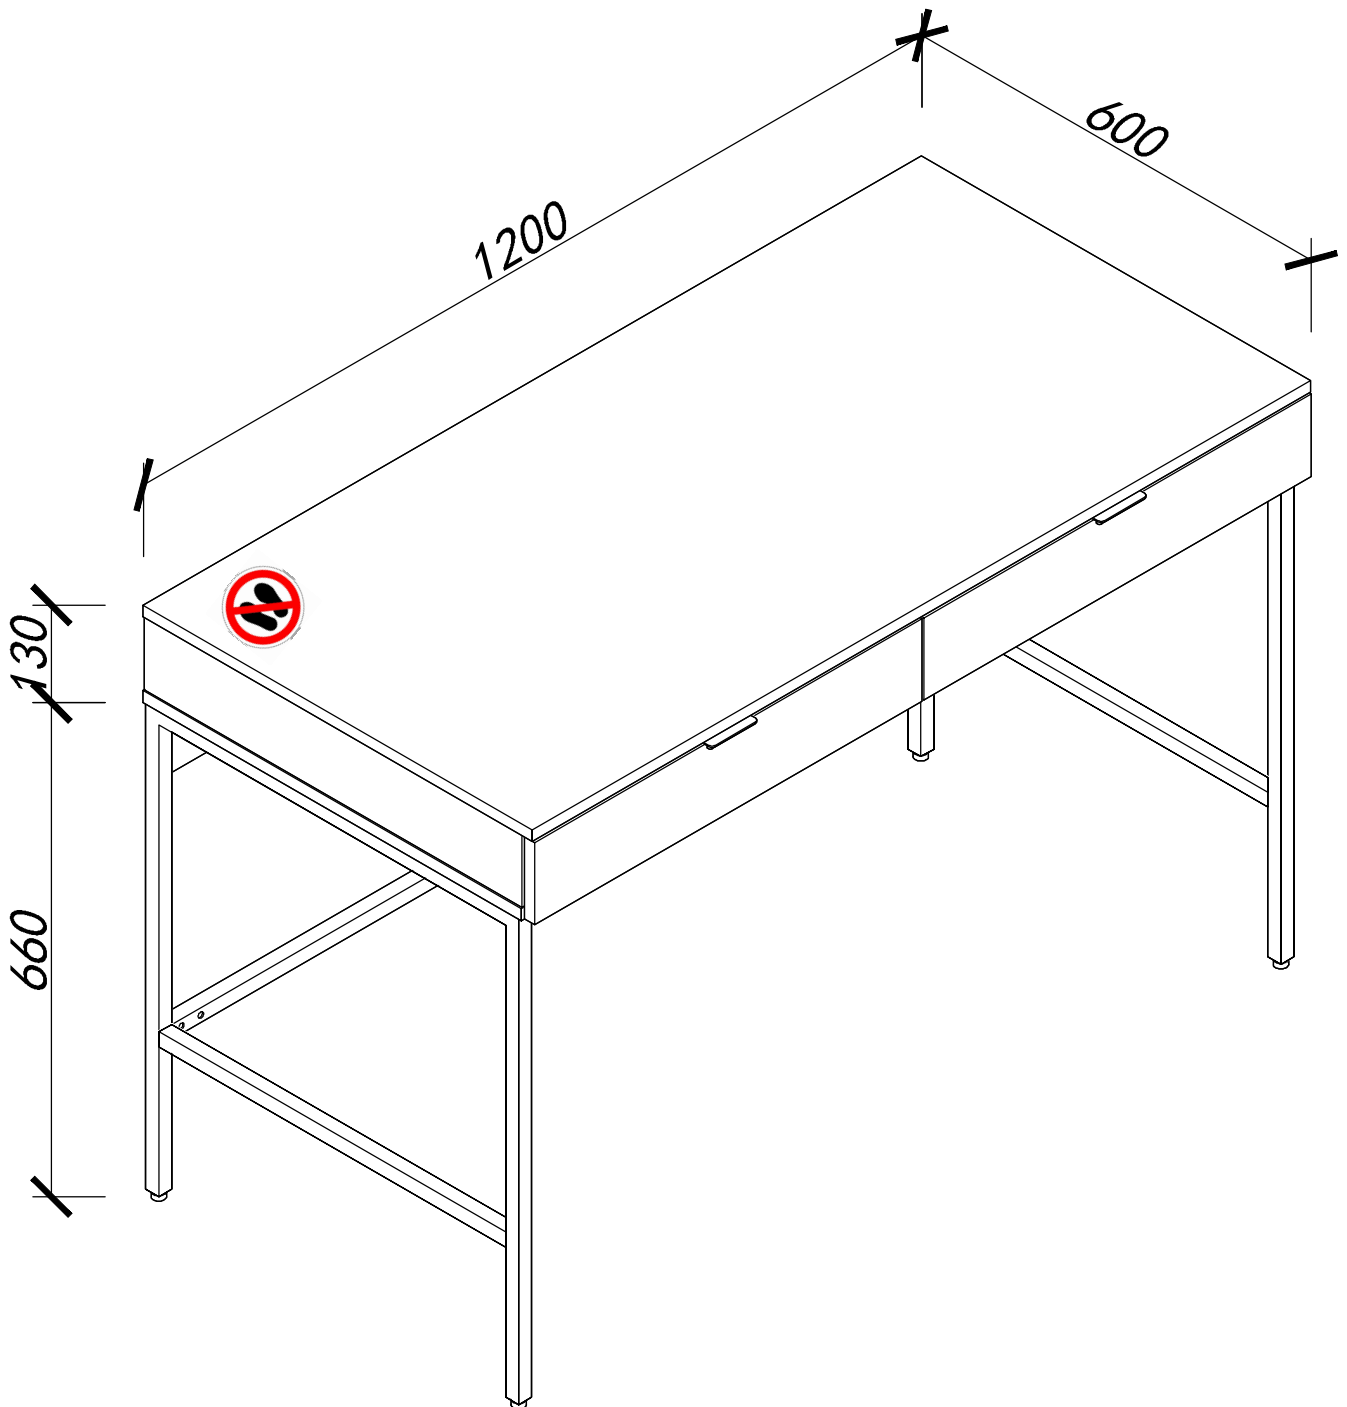

TEMPLE & WEBSTER

Assembly Instruction

Panel No	Panel Sizes	Quantity
1	1200*600*16	1
2	1200*583*16	1
3	582*98*16	1
4	582*98*16	1
5	561*98*16	1
6	1176*108*5	1
7	1153*100*16	1

Panel No	Panel Sizes	Quantity
8	597*110*16	1
9	597*110*16	1
10	525*78*12	2
11	450*80*12	2
12	450*80*12	2
13	535*448*5	2

Fittings

A=9

B=22

C=9

D=17

E=6

F=1

M6*16