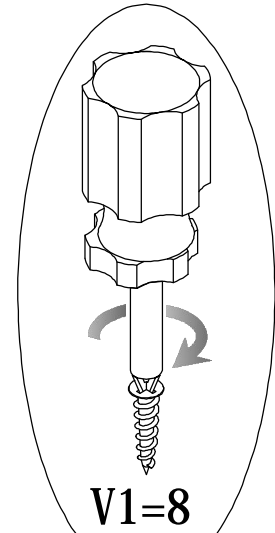

TEMPLE & WEBSTER

Assembly Instruction

Panel No	Panel Sizes	Quantity
1	1200*600*16	1
2	1200*583*16	1
3	582*98*16	1
4	582*98*16	1
5	561*98*16	1
6	1176*108*5	1
7	1153*100*16	1

Panel No	Panel Sizes	Quantity
8	597*110*16	1
9	597*110*16	1
10	525*78*12	2
11	450*80*12	2
12	450*80*12	2
13	535*448*5	2

N-2

N=2

O=8

P=8

Q=6

U=2

Z1=8

M6.5*12

V1=20

Z2=8

Tools Needed

2 person recommended

STEP 1

STEP 2

STEP 3

STEP 4