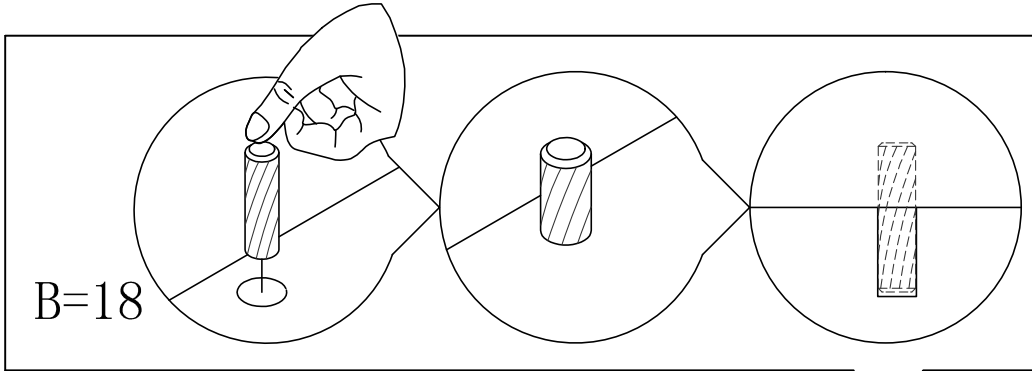

TEMPLE & WEBSTER

Assembly Instruction

Rhet 180cm TV Unit

Panel No	Panel Sizes	Quantity	Panel No	Panel Sizes	Quantity
1	1800*400*16	1	10	871*160*16	1
2	1800*400*16	1	11	871*160*16	1
3	348*399*16	1	12	825*80*12	2
4	348*399*16	1	13	338*100*12	2
5	348*399*16	1	14	350*80*12	2
6	885*358*5	1	15	350*80*12	2
7	885*358*5	1	16	835*348*5	2
8	872*350*16	1	17	1740*50*16	2
9	875*60*16	1	18	308*50*16	3

N=2

O=20

P=20

M5. 5*12

V1=16

Tools Needed

STEP 1

STEP 2