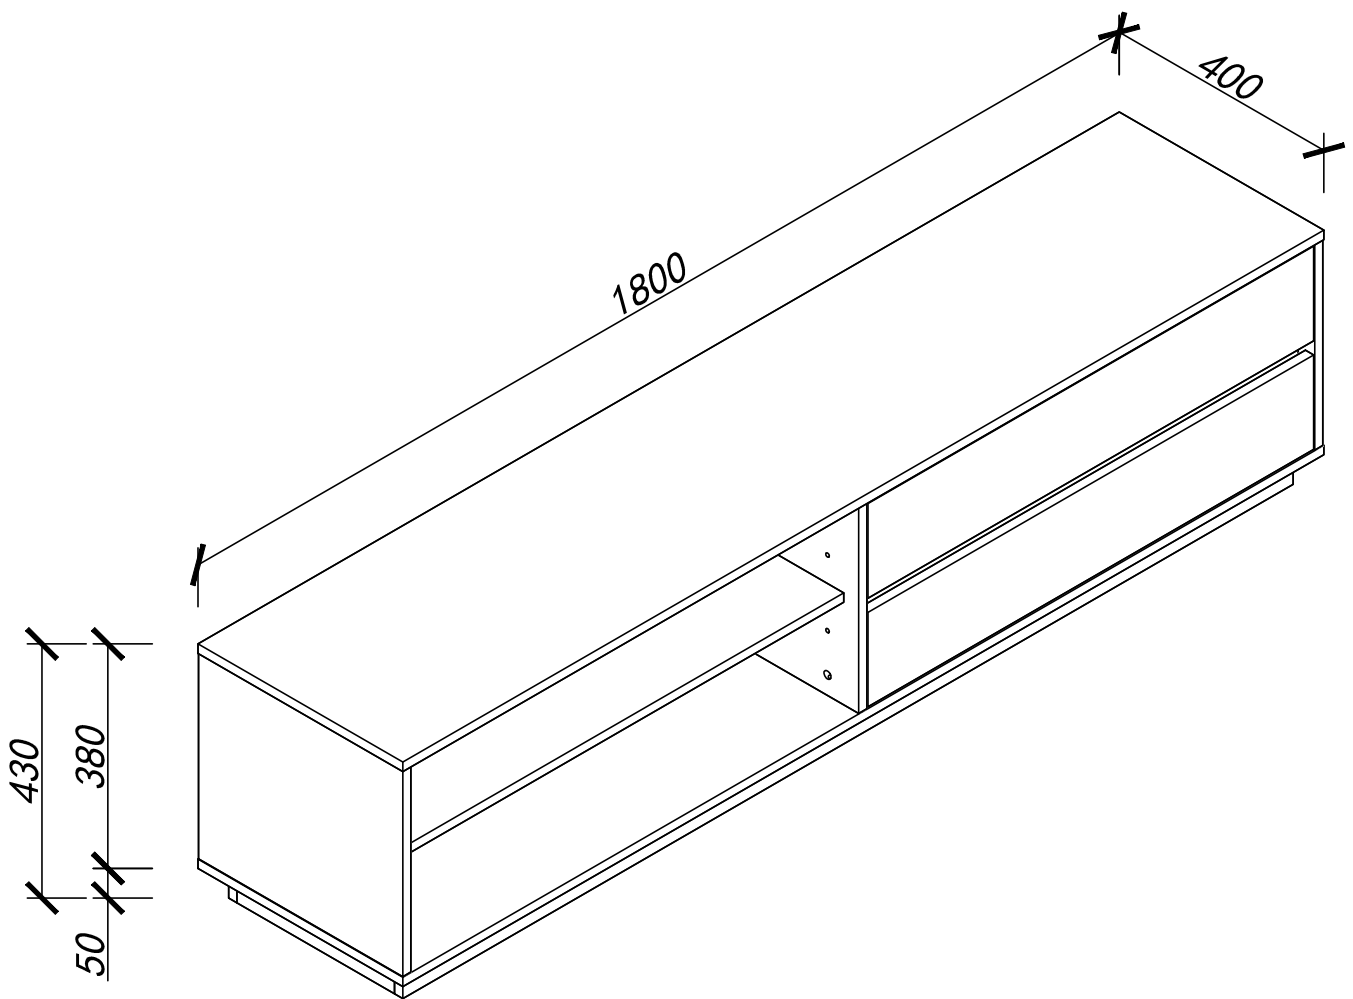

TEMPLE & WEBSTER

Assembly Instruction

Rhet 180cm TV Unit

Panel No	Panel Sizes	Quantity	Panel No	Panel Sizes	Quantity
1	1800*400*16	1	10	871*160*16	1
2	1800*400*16	1	11	871*160*16	1
3	348*399*16	1	12	825*80*12	2
4	348*399*16	1	13	338*100*12	2
5	348*399*16	1	14	350*80*12	2
6	885*358*5	1	15	350*80*12	2
7	885*358*5	1	16	835*348*5	2
8	872*350*16	1	17	1740*50*16	2
9	875*60*16	1	18	308*50*16	3

Fittings

A=31

B=18

C=31

D=51

E=8

L=4

F=1