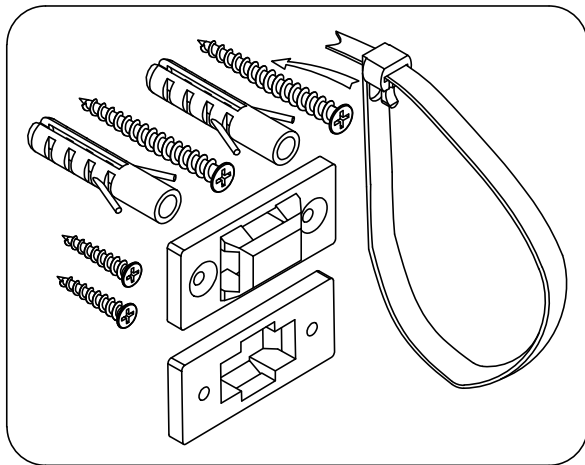

TEMPLE & WEBSTER

Assembly Instruction

Rhet 180cm TV Unit

Panel No	Panel Sizes	Quantity	Panel No	Panel Sizes	Quantity
1	1800*400*16	1	10	871*160*16	1
2	1800*400*16	1	11	871*160*16	1
3	348*399*16	1	12	825*80*12	2
4	348*399*16	1	13	338*100*12	2
5	348*399*16	1	14	350*80*12	2
6	885*358*5	1	15	350*80*12	2
7	885*358*5	1	16	835*348*5	2
8	872*350*16	1	17	1740*50*16	2
9	875*60*16	1	18	308*50*16	3

Fittings

A=31

B=18

C=31

D=51

E=8

L=4

F=1

STEP 3 Separate the drawer runners

Push down the small lever and pull the two pieces apart

STEP 4

STEP 5

STEP 6

STEP 7

STEP 8

STEP 9