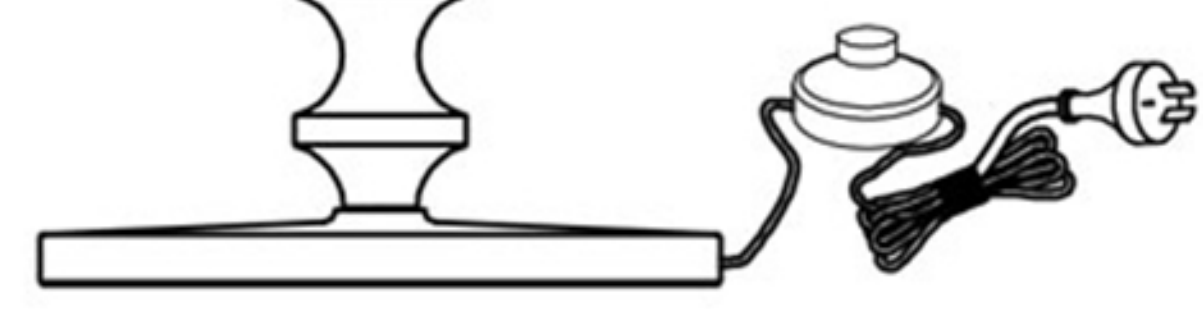

**Shade
Ø40 H28**

28

155

Ø28 H2

**Base
Only
H131**