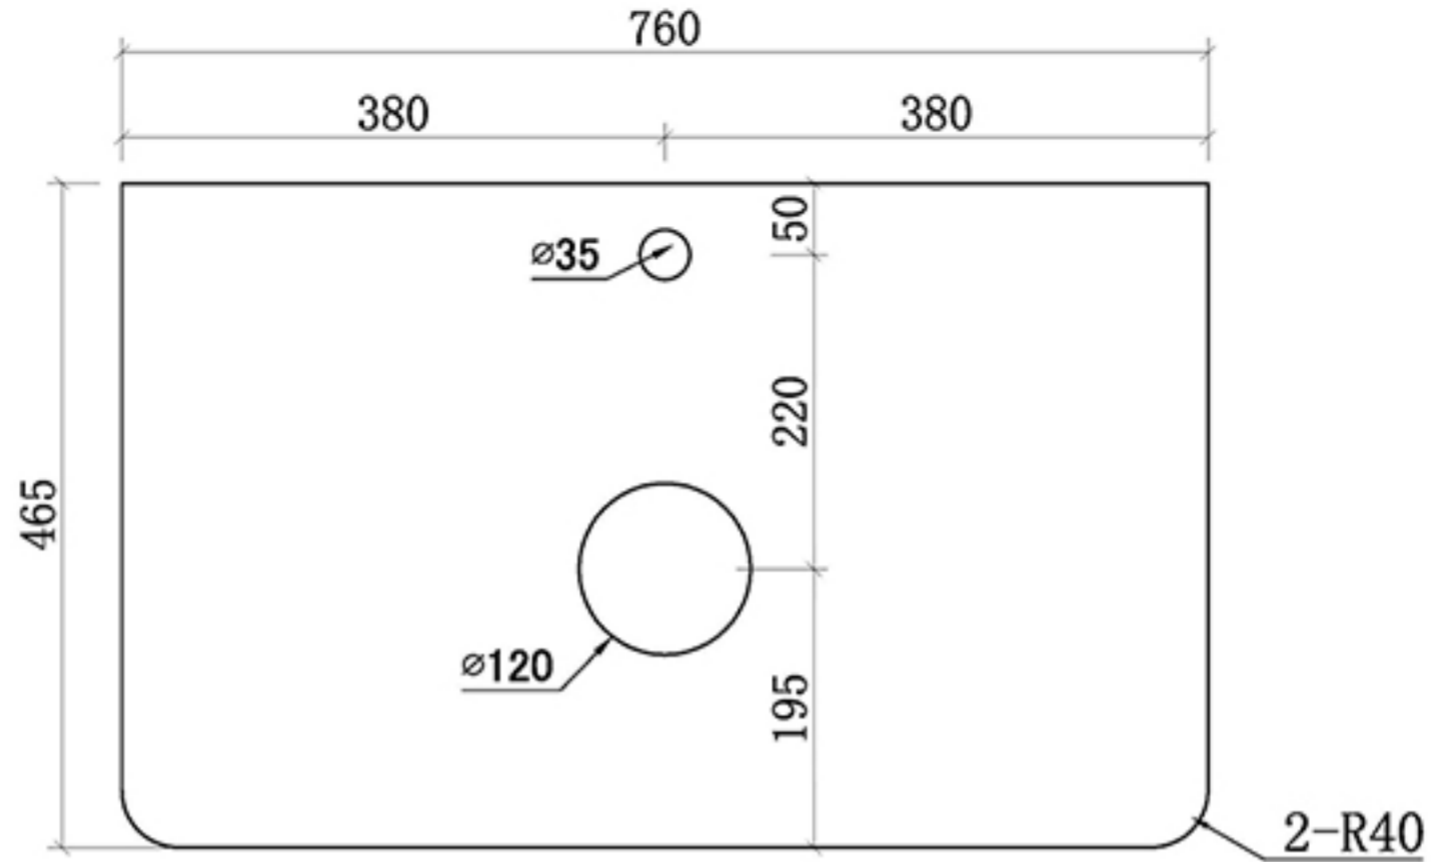

Stone top

Vanity Body