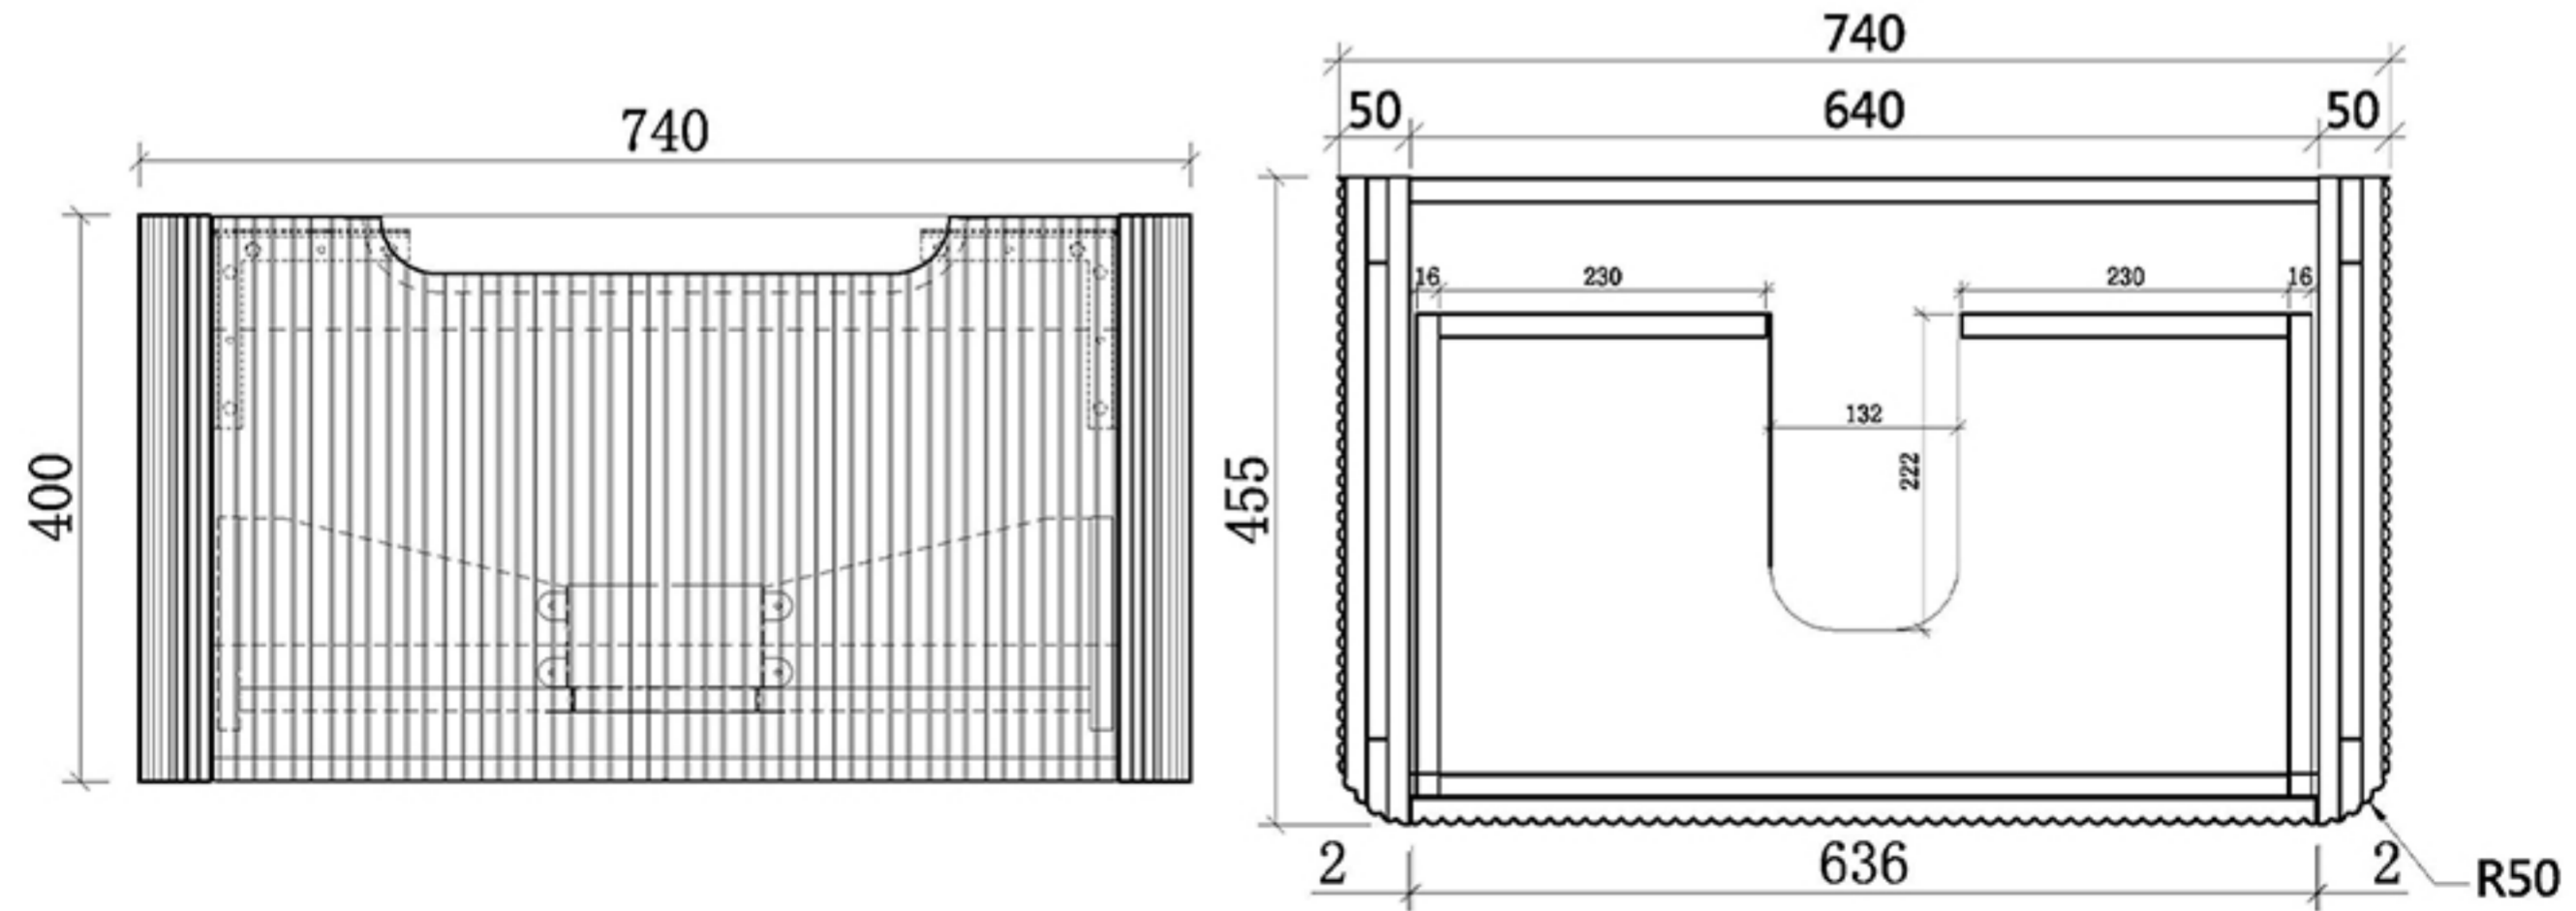

Stone top

Vanity Body