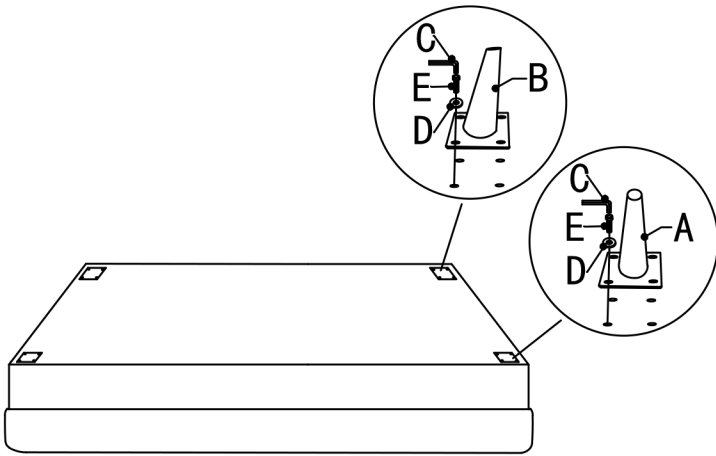

## COOGEE 2.5 SEATER FAUX LEATHER SOFA

A\*2

B\*2

C\*1

D\*16

E\*16

F\*2

1