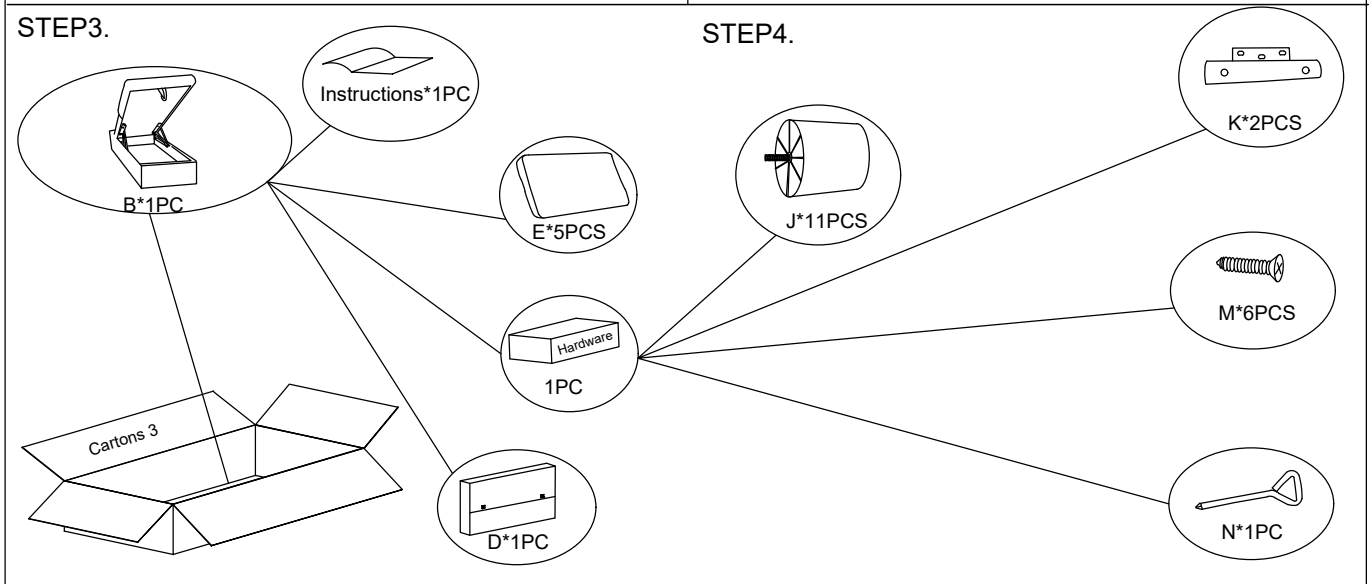

ASSEMBLY INSTRUCTION

ITEM-Kathleen

Accessories List

 <p>A 2S Sofa body(1)</p>	 <p>B Chaise Sofabase(1)</p>	 <p>C 2S Sofa base(1)</p>	 <p>D 2S Backrest(1)</p>	 <p>E Back cushion(5)</p>
 <p>F Round pillows(5)</p>	 <p>G Armrest(1)</p>	 <p>H Stool(2)</p>	 <p>I Pillow(2)</p>	 <p>J Leg(11)</p>
 <p>K Leg(2)</p>	 <p>L Wrench(1)</p>	 <p>M Short Screw(6)</p>		

STEP5.

STEP6.

STEP7.

STEP8.

STEP10.

Complete

Complete